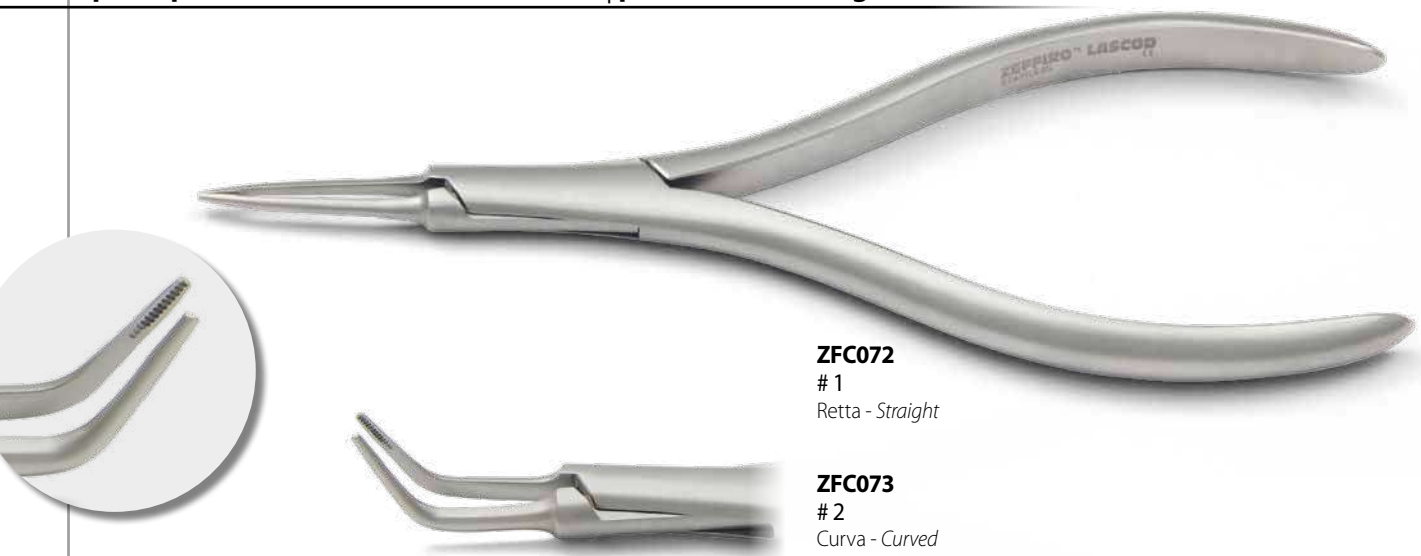

en do don zia

endodontics

pinzetta per coni autobloccante | pliers for holding points with self-locking

ZFR020
EP1

pinze per rimozione strumenti canalari | pliers for removing broken broaches

ZFC072
1
Retta - Straight

ZFC073
2
Curva - Curved

spreaders, condensatori e otturatori per canali | spreaders, pluggers, condensers